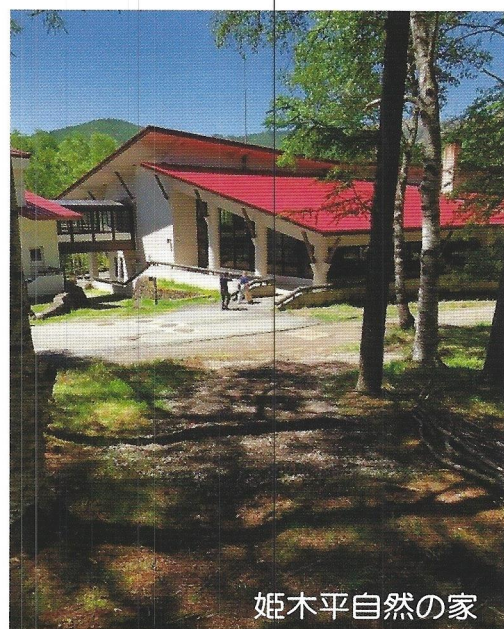

# 小学生 子どもキャンプ

小学5.6年生対象 姫木平宿泊キャンプ

白樺湖周辺の風景

キャンプファイヤーの様子

大自然の中で過ごす2泊3日！  
たくさんの友達と  
たくさんの思い出を  
作りに行こう！

ビーナスラインのニコウキスゲ

姫木平自然の家

姫木平自然の家