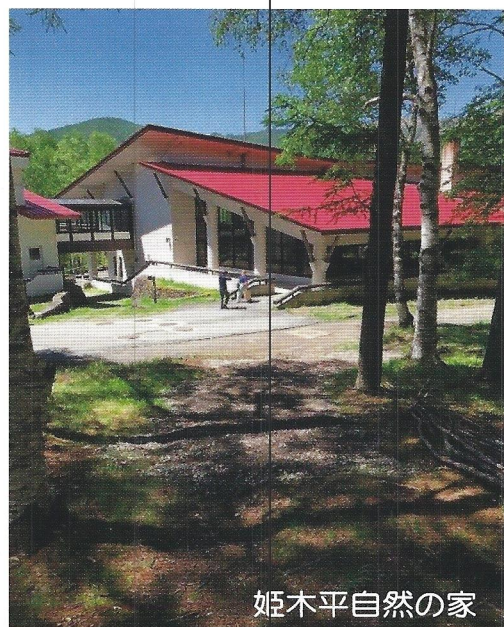

令和3年度

中学生 子どもキャンプ

中学生対象 姫木平宿泊キャンプ

白樺湖周辺の風景

キャンプファイヤーの様子

大自然の中で過ごす2泊3日！
たくさんの友達と
たくさんの思い出を
作りに行こう！

ビーナスラインのニコウキスゲ

姫木平自然の家